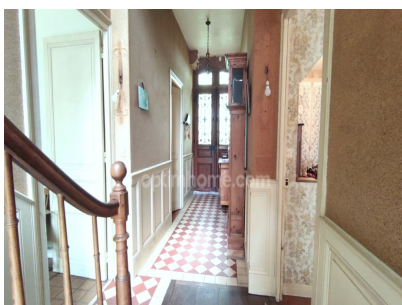

DÉTAILS

GÉNÉRAL

Référence	563817
Type de bien	Maison bourgeoise
Année de construction	1852
Vue	Vue dégagée, sur Jardin

SURFACES

Surface habitable	130 m²
Surface séjour	28 m²
Superficie terrain	6210 m²

COMPOSITION

Nb de pièces	6
Nb de chambres	5
Nb de Salle de bain	1
Nb de WC	1

DPE/GES

DPE	596
GES	39

ANNEXES

Stationnement	couvert
Parking	1
Visiophone / Videophone	Non

PRESTATIONS

Chauffage	électricité
Chauffage	fuel
Cuisine	aménagée

LE BIEN EN IMAGES