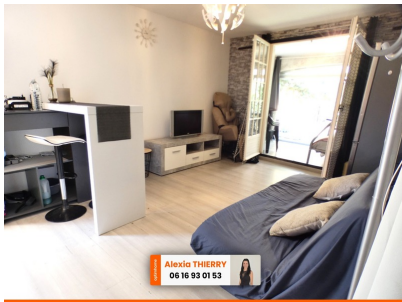

DÉTAILS

GÉNÉRAL

Référence	563504
Type de bien	Appartement en résidence
Nombre d'étages de l'immeuble	1
Exposition	Ouest
Meublé	Oui

COMPOSITION

Nb de pièces	3
Nb de chambres	1
Nb de Salle de bain	1
Nb de WC	1

SURFACES

Surface habitable	38 m²
Surface Carrez	30 m²

ANNEXES

Stationnement	extérieur
Parking	1
Visiophone / Videophone	Non

INFORMATION CO-PROPRIÉTÉ

Bien en copropriété	Oui
Nb de lots copropriété	100
Charges copropriété	83 €/mois
Quote part de charges	1 000 €

LE BIEN EN IMAGES

Optimhome

639 Rue Mas de Verchant, 34170 Castelnau-le-Lez
R.C.S : Montpellier 491 698 643
S.A.S. Au capital de 60.000€

Ces éléments sont donnés à titre indicatif et de bonne foi et n'ont aucune valeur contractuelle