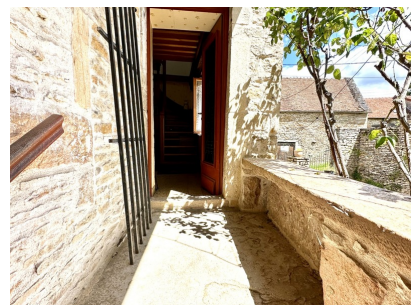

DÉTAILS

GÉNÉRAL

Référence	557517
Type de bien	Maison
Exposition	TRAVERSANT E-W
Vue	Vue dégagée

SURFACES

Surface habitable	89 m²
Superficie terrain	268 m²

COMPOSITION

Nb de pièces	3
Nb de chambres	2
Nb de Salle de bain	1
Nb de WC	1

DPE/GES

DPE	242
GES	75

ANNEXES

Stationnement	extérieur
Parking	2
Cave	1
Visiophone / Videophone	Non

PRESTATIONS

Chauffage	bois
Chauffage	fuel
Cuisine	aménagée

LE BIEN EN IMAGES