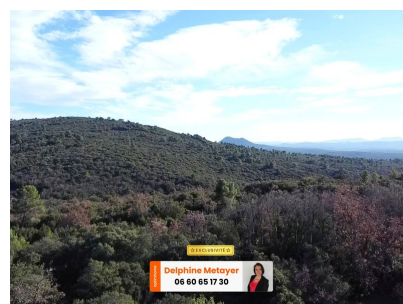

DÉTAILS

GÉNÉRAL

Référence	554995
Type de bien	Terrain de loisir
Vue	Vue sur Forêt

ANNEXES

Visiophone / Videophone Non

SURFACES

Surface habitable	7945 m²
Superficie terrain	7945 m²

LE BIEN EN IMAGES

Optimhome

639 Rue Mas de Verchant, 34170 Castelnau-le-Lez
R.C.S : Montpellier 491 698 643
S.A.S. Au capital de 60.000€

Ces éléments sont donnés à titre indicatif et de bonne foi et n'ont aucune valeur contractuelle