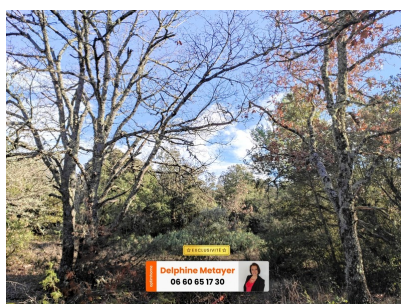

DÉTAILS

GÉNÉRAL

Référence	554995
Type de bien	Terrain de loisir
Vue	Vue sur Forêt

ANNEXES

Visiophone / Videophone Non

SURFACES

Surface habitable	7945 m²
Superficie terrain	7945 m²

LE BIEN EN IMAGES

Optimhome

639 Rue Mas de Verchant, 34170 Castelnau-le-Lez
R.C.S : Montpellier 491 698 643
S.A.S. Au capital de 60.000€

Ces éléments sont donnés à titre indicatif et de bonne foi et n'ont aucune valeur contractuelle