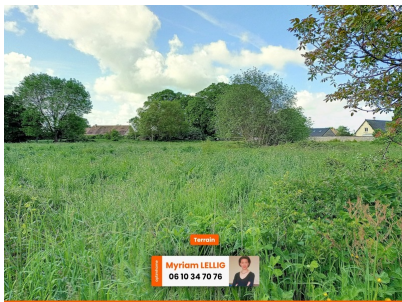

DÉTAILS

GÉNÉRAL

Référence 549855
Type de bien Terrain constructible

ANNEXES

Visiophone / Videophone Non

SURFACES

Surface habitable 1000 m²
Superficie terrain 1000 m²

LE BIEN EN IMAGES

Optimhome

639 Rue Mas de Verchant, 34170 Castelnau-le-Lez
R.C.S : Montpellier 491 698 643
S.A.S. Au capital de 60.000€

Ces éléments sont donnés à titre indicatif et de bonne foi et n'ont aucune valeur contractuelle